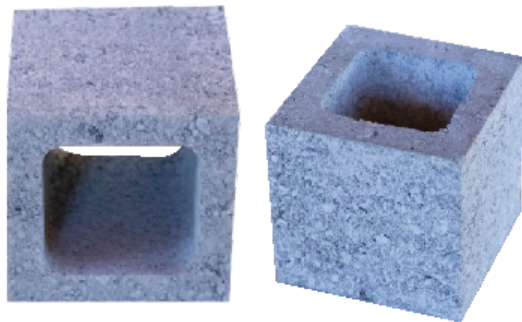

BLOQUE DE COLUMNA 8"

200 X 200 X 200 MM

COINPA, S.A.

Fábrica de Bloques y Adoquines

MEDIDAS REALES			
	ANCHO	LARGO	ALTO
MILIMETROS	200	200	200
PULGADAS	8	8	8

LIC. RICARDO A. JUSTAVINO B.
EJECUTIVO DE VENTAS