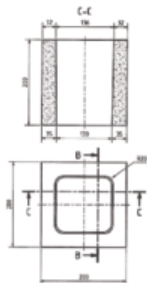

LIC. RICARDO A. JUSTAVINO B.
EJECUTIVO DE VENTAS

+507 6206-7791
+507 6920-1522

El Tejar, Alajuela - Chiriquí,
Rep. de Panamá

www.empresaspretelt.com

EMPRESAS PRETELT